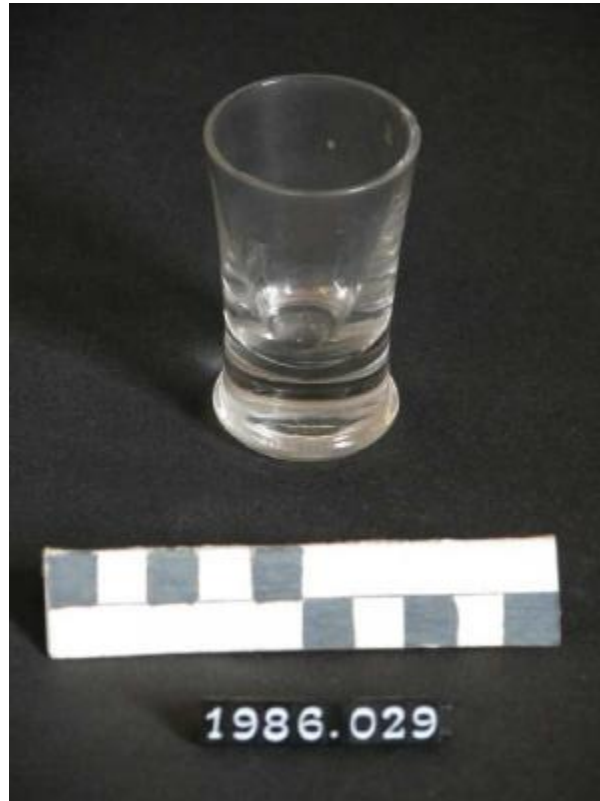

## Verre à liqueur

### Verre à liqueur [1986\_0029-00001]

#### COLLECTIONS D'OBJETS DES MUSÉES

---

test

**Fonds :** Fonds Maurin Ange

**Fonds :** Fonds Maurin Ange

**Mots clés:** boisson ; alcool ; alimentation ; consommation

**Description :** Récipient, en verre, sur plan circulaire D à la base 3,8 cm pourvu d'un renflement en anneau 0,6 cm de Lg et 0,2 cm d'Ep, ayant un fond en verre plein ( sur 2 cm d'Ep). Les bords sont hauts et s'évasent légèrement.